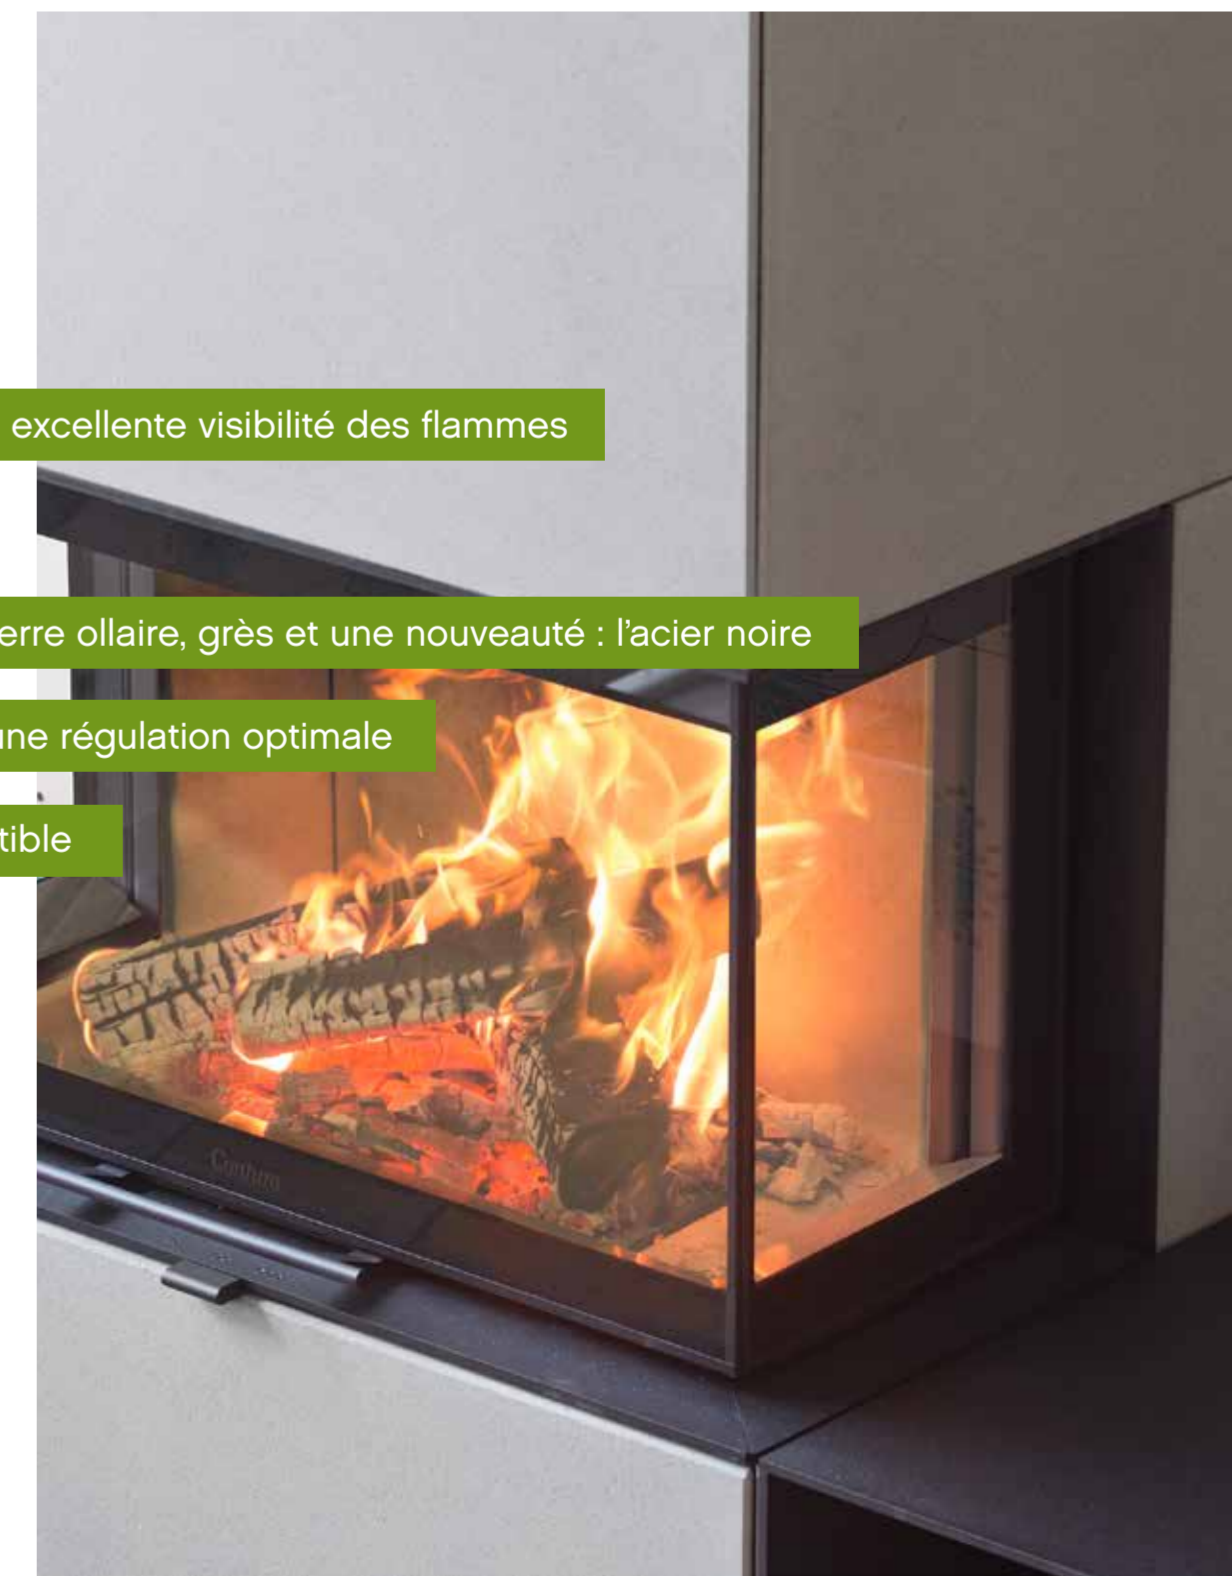

Plus de chaleur par charge de bois

Lorsque vous choisissez un poêle Contura, vous optez pour un design suédois et une qualité hors pair. Une grande surface vitrée et notre système de combustion très efficace Clean Burning System contribuent à une visibilité maximale du feu.

Grâce à la technologie de combustion efficace, vous obtenez plus de chaleur par charge de bois.