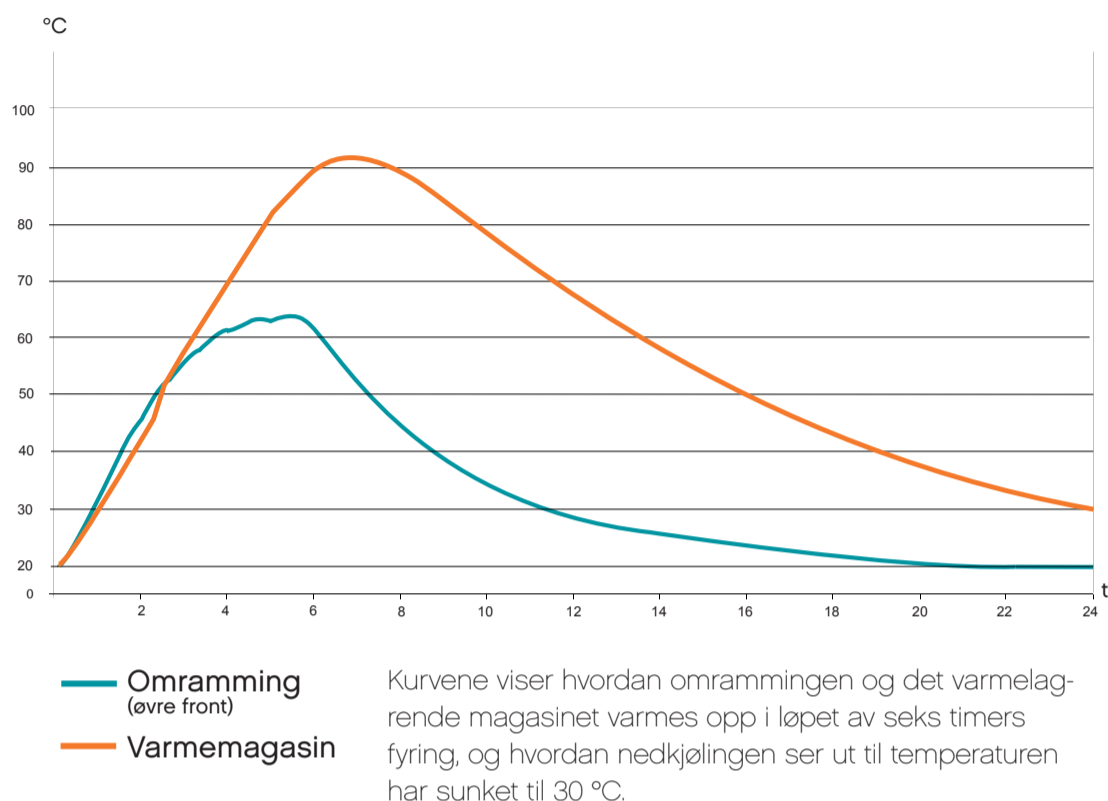

Nedkjølingskurver Contura i31 og i41