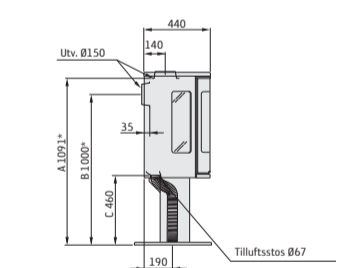

C586 Style

* För att undvika missfärgning av målad brandmur rekommenderar vi samma sidoavstånd som till brännbar vägg.

PRODUKTION
Contura marknadskommunikation
FOTO Micke Persson
STYLIST Helen Sturesson
Tack till Lill-Stugan och Input Interiör
TRYCK DanagårdLITHO
Reservation för eventuella ändringar.
SE PBD 14221 539312

Hämta vår nya app som gör det enklare att välja kamin hemma. Läs mer på contura.se.

Se filmen om appen!

Google play

Ingår i **NIBE** www.contura.se

Contura är en svensktillverkad kvalitetsprodukt. När du väljer en av våra eldstäder får du alltid genomtänkt design och stora valmöjligheter i utformning, material, värmelagring och tillbehör. Förbränningstekniken hör till marknadens mest effektiva i alla modeller och vårt Clean Burning-system håller glaserna rena och eiden synlig bättre än alla andra. De flesta av våra modeller är Svanen-märkta och vi ger alltid 5 års garanti.