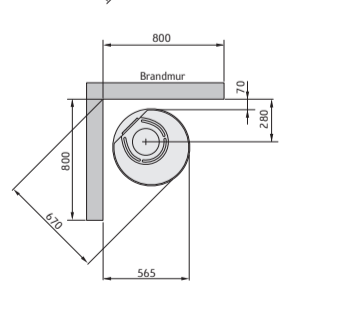

C586 Style

* För att undvika missfärgning av målad brandmur rekommenderar vi samma sidoavstånd som till brännbar vägg.

PRODUKTION
Contura marknadskommunikation
FOTO Micke Persson
STYLIST Helen Sturesson
Tack till Lill-Stugan och Input Interiör
TRYCK DanagårdLITHO
Reservation för eventuella ändringar.
SE PBD 14221 539312

Hämta vår nya app som gör det enklare att välja kamin hemma. Läs mer på contura.se.

Se filmen om appen!

Google play

Ingår i **NIBE** www.contura.se

Contura är en svensktillverkad kvalitetsprodukt. När du väljer en av våra eldstäder får du alltid genomtänkt design och stora valmöjligheter i utformning, material, värmelagring och tillbehör. Förbränningstekniken hör till marknadens mest effektiva i alla modeller och vårt Clean Burning-system håller glaserna rena och eiden synlig bättre än alla andra. De flesta av våra modeller är Svanen-märkta och vi ger alltid 5 års garanti.