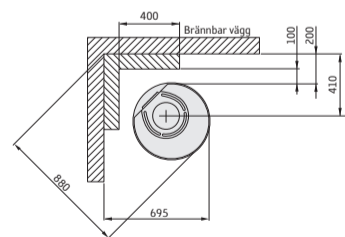

C586 Style

* För att undvika missfärgning av målad brandmur rekommenderar vi samma sidoavstånd som till brännbar vägg.

PRODUKTION
Contura marknadskommunikation
FOTO Micke Persson
STYLIST Helen Sturesson
Tack till Lill-Stugan och Input Interiör
TRYCK DanagårdLITHO
Reservation för eventuella ändringar.
SE PBD 14221 539312

Hämta vår nya app som gör det enklare att välja kamin hemma. Läs mer på contura.se.

Se filmen om appen!

Google play

Ingår i **NIBE** www.contura.se

Contura är en svensktillverkad kvalitetsprodukt. När du väljer en av våra eldstäder får du alltid genomtänkt design och stora valmöjligheter i utformning, material, värmelagring och tillbehör. Förbränningstekniken hör till marknadens mest effektiva i alla modeller och vårt Clean Burning-system håller glaserna rena och eiden synlig bättre än alla andra. De flesta av våra modeller är Svanen-märkta och vi ger alltid 5 års garanti.