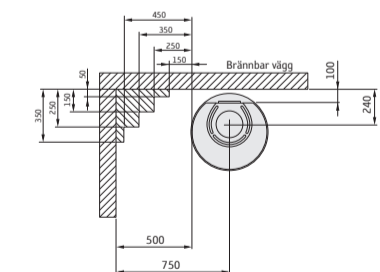

C586 Style

* För att undvika missfärgning av målad brandmur rekommenderar vi samma sidoavstånd som till brännbar vägg.

PRODUKTION
Contura marknadskommunikation
FOTO Micke Persson
STYLIST Helen Sturesson
Tack till Lill-Stugan och Input Interiör
TRYCK DanagårdLITHO
Reservation för eventuella ändringar.
SE PBD 14221 539312

Hämta vår nya app som gör det enklare att välja kamin hemma. Läs mer på contura.se.

Se filmen om appen!

Google play

Ingår i **NIBE** www.contura.se

Contura är en svensktillverkad kvalitetsprodukt. När du väljer en av våra eldstäder får du alltid genomtänkt design och stora valmöjligheter i utformning, material, värmelagring och tillbehör. Förbränningstekniken hör till marknadens mest effektiva i alla modeller och vårt Clean Burning-system håller glaserna rena och eiden synlig bättre än alla andra. De flesta av våra modeller är Svanen-märkta och vi ger alltid 5 års garanti.