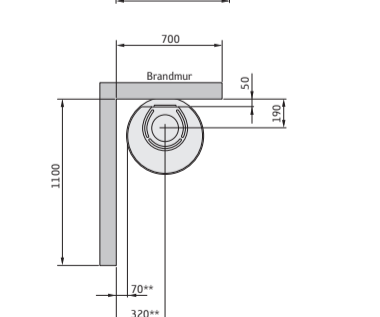

C586 Style

* För att undvika missfärgning av målad brandmur rekommenderar vi samma sidoavstånd som till brännbar vägg.

PRODUKTION
Contura marknadskommunikation
FOTO Micke Persson
STYLIST Helen Sturesson
Tack till Lill-Stugan och Input Interiör
TRYCK DanagårdLITHO
Reservation för eventuella ändringar.
SE PBD 14221 539312

Hämta vår nya app som gör det enklare att välja kamin hemma. Läs mer på contura.se.

Se filmen om appen!

Google play

Ingår i **NIBE** www.contura.se

Contura är en svensktillverkad kvalitetsprodukt. När du väljer en av våra eldstäder får du alltid genomtänkt design och stora valmöjligheter i utformning, material, värmelagring och tillbehör. Förbränningstekniken hör till marknadens mest effektiva i alla modeller och vårt Clean Burning-system håller glaserna rena och eiden synlig bättre än alla andra. De flesta av våra modeller är Svanen-märkta och vi ger alltid 5 års garanti.