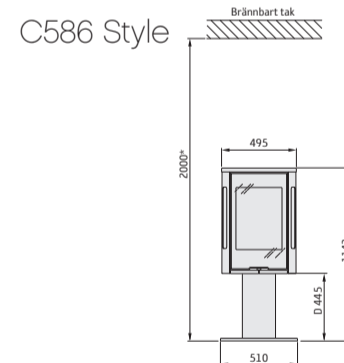

C586 Style

* För att undvika missfärgning av målad brandmur rekommenderar vi samma sidoavstånd som till brännbar vägg.

PRODUKTION
Contura marknadskommunikation
FOTO Micke Persson
STYLIST Helen Sturesson
Tack till Lill-Stugan och Input Interiör
TRYCK DanagårdLITHO
Reservation för eventuella ändringar.
SE PBD 14221 539312

Hämta vår nya app som gör det enklare att välja kamin hemma. Läs mer på contura.se.

Se filmen om appen!

Google play

Ingår i **NIBE** www.contura.se

Contura är en svensktillverkad kvalitetsprodukt. När du väljer en av våra eldstäder får du alltid genomtänkt design och stora valmöjligheter i utformning, material, värmelagring och tillbehör. Förbränningstekniken hör till marknadens mest effektiva i alla modeller och vårt Clean Burning-system håller glaserna rena och eiden synlig bättre än alla andra. De flesta av våra modeller är Svanen-märkta och vi ger alltid 5 års garanti.