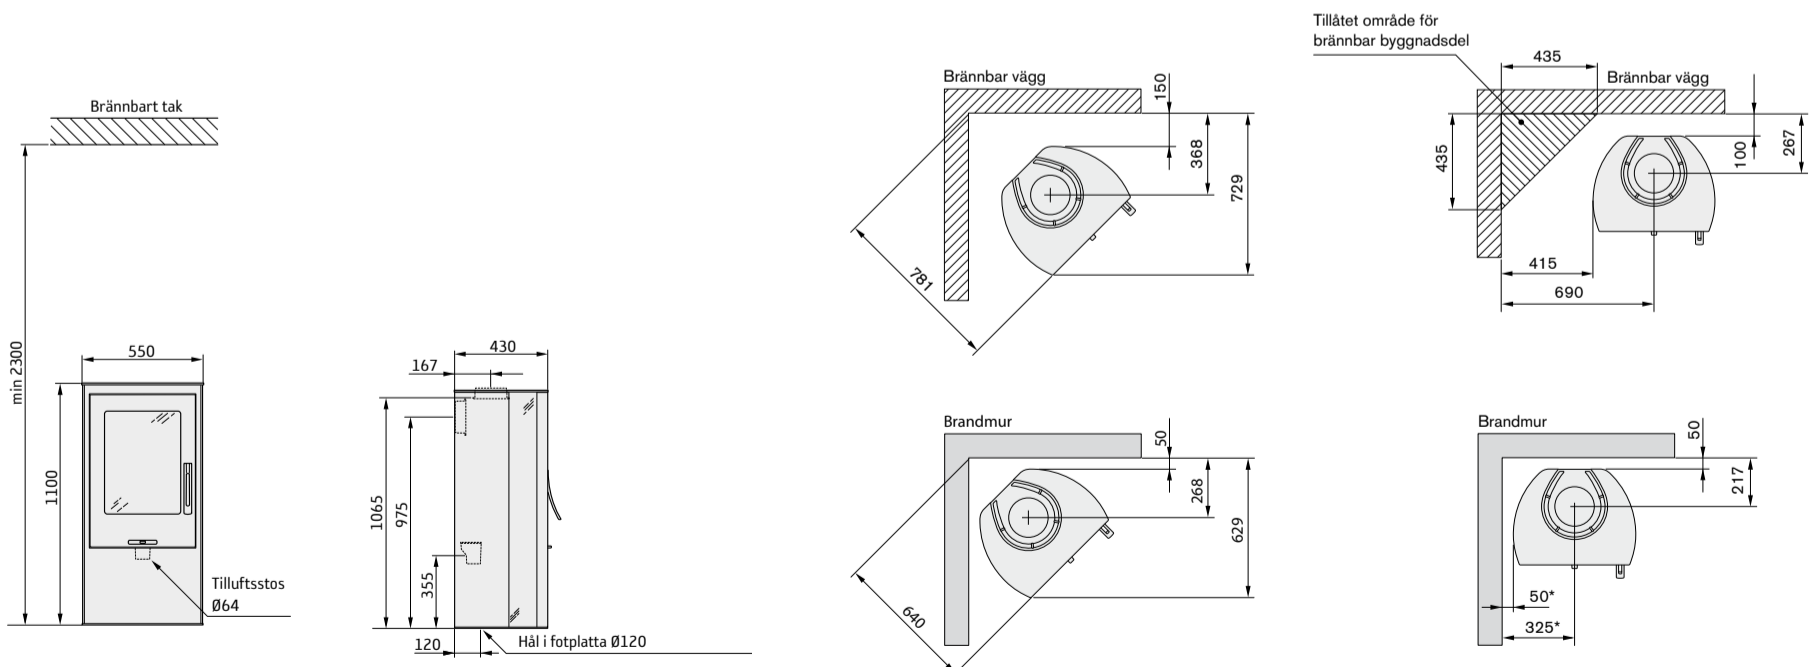

35 låg, 35T låg

* För att undvika missfärgning av målad brandmur rekommenderar vi samma sidoavstånd som till brännbar vägg.

PRODUKTION
Contura marknadskommunikation
FOTO Micke Persson
STYLIST Helen Sturesson
Tack till Johansson Design Markaryd
TRYCK Trydells
Reservation för eventuella ändringar.
SE PBD 1406-1 539273

Hämta vår nya app som gör det enklare att välja kamin hemma. Läs mer på contura.se.

Se filmen om appen!

Available on the **App Store**

Google play

Ingår i **NIBE** www.contura.se

Contura är en svensktillverkad kvalitetsprodukt. När du väljer en av våra eldstäder får du alltid genomtänkt design och stora valmöjligheter i utformning, material, värmelagring och tillbehör. Förbränningstekniken hör till marknadens mest effektiva i alla modeller och vårt Clean Burning-system håller glasen rena och elden synlig bättre än alla andra. De flesta av våra modeller är Svanen-märkta och vi ger alltid 5 års garanti.