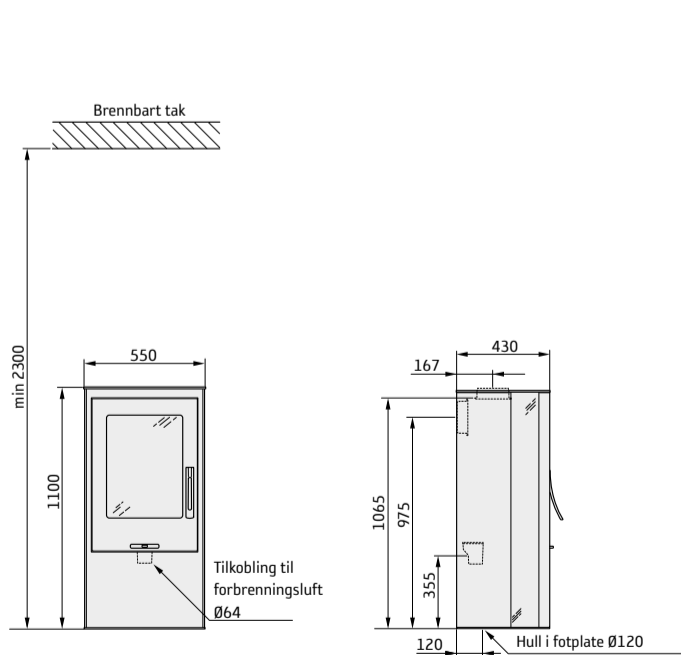

35 lav, 35T lav

*For å unngå misfarging av malt brannmur anbefaler vi samme sideavstand som til brennbare vegger.

PRODUKSJON
Contura markedskommunikasjon
FOTO Micke Persson
STYLIST Helen Sturesson
Takk til Johanson Design AB Markaryd
TRYKK Trydells
Med forbehold om eventuelle endringer.
NO PBD 1411-2 539274

Skaff deg vår nye app som gjør det enklere å velge oven hjemme.
Les mer på contura.eu/no.

Se filmen om appen!

Available on the **App Store**

Google play

En del av **NIBE** www.contura.eu/no

Contura er et svenskprodusert kvalitetsprodukt. Når du velger et av våre ildsteder, får du alltid gjennomtenkt design og store valgmuligheter når det gjelder utforming, materiale, varmelagring og tilbehør. Forbrenningsteknologien er blant markedets mest effektive på alle modeller, og vårt Clean Burning-system holder glassene rene og gir bedre innsyn til ilden enn alle andre. De fleste modellene våre er svanemerket, og vi gir alltid fem års garanti.