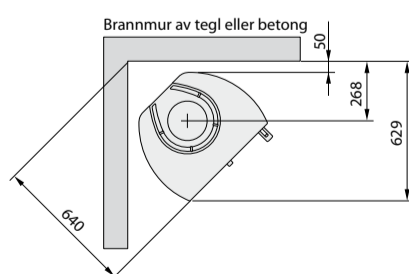

og varmelagrende kleberstein. Samtlige modeller har glasstopp, og du kan velge mellom dør i støpejern og glass.

Mål

Modell	35 lav	35T lav
Farge	svart, hvit	svart
Høyde (mm)	1100	1100
Bredde (mm)	550	550
Dybde (mm)	430	430
Vekt (kg)	116	188

Contura 35 lav, svart

Contura 35 lav, hvit

Contura 35T lav

35 lav, 35T lav

*For å unngå misfarging av malt brannmur anbefaler vi samme sideavstand som til brennbare vegger.

PRODUKSJON
Contura markedskommunikasjon
FOTO Micke Persson
STYLIST Helen Sturesson
Takk til Johanson Design AB Markaryd
TRYKK Trydells
Med forbehold om eventuelle endringer.
NO PBD 1411-2 539274