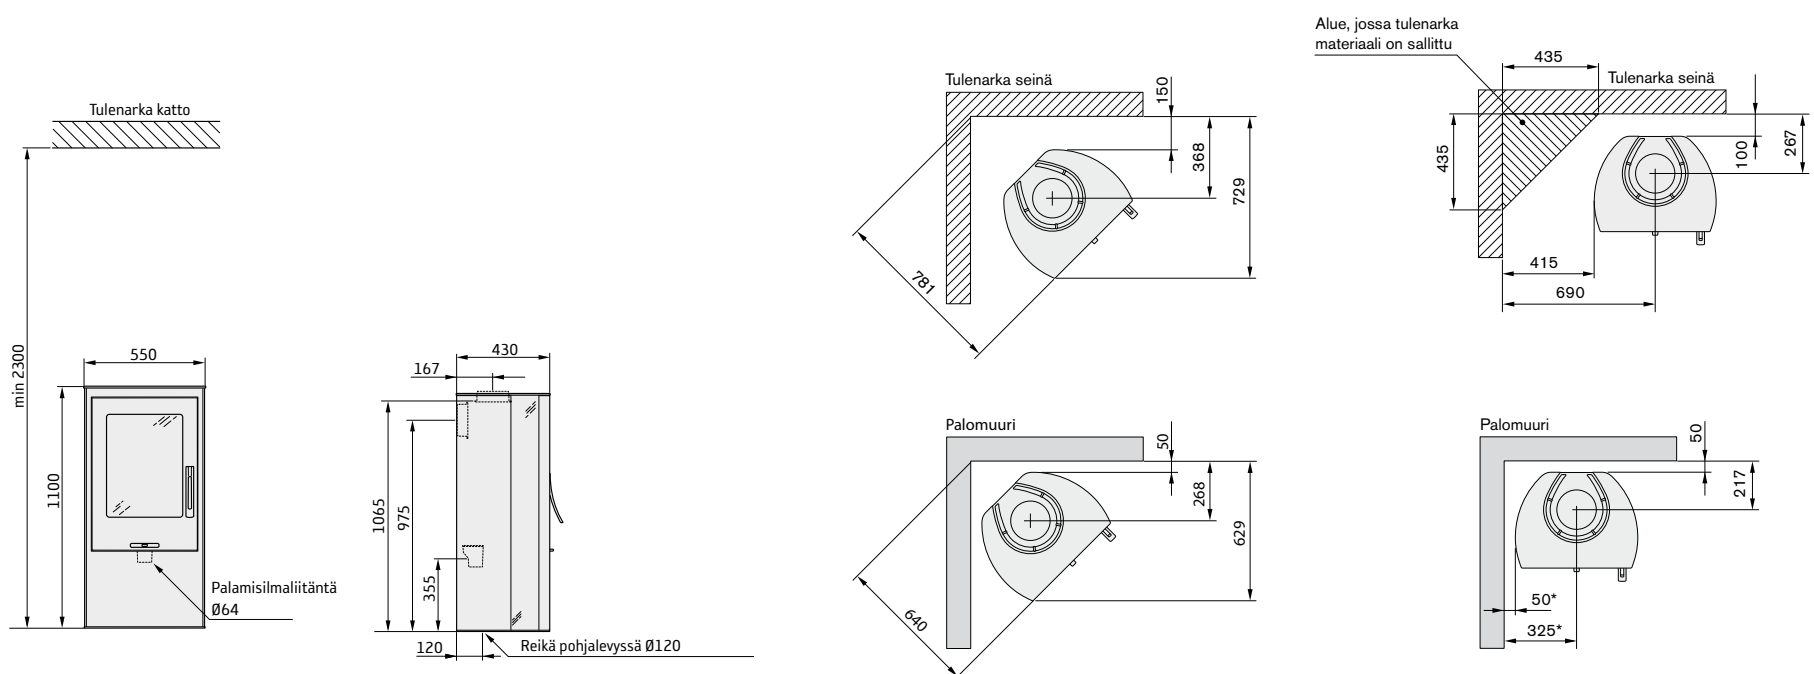

35 matala, 35T matala

* Maalattun palomuurin vääjätymisen välttämiseksi suosittelemme samoja suojaetäisyyksiä kuin tulenarkaan seinään.

TUOTANTO

Contura marknadskommunikation
KUVAT Micke Persson
SISUSTAJA Helen Sturesson
Kittokset Johansson Design Markaryd
PAINO Trydells
Pidätämme oikeudet muutoksiin.
FI PBD 1411-I 539303

Nouda uusi sovelluksemme, joka helpottaa takan valintaa. Lue lisää osoitteessa contura.eu

Katso video sovelluksestasi!

Google play

Sisältyy **NIBE** www.contura.eu

Contura on ruotsalainen laatutuote. Kun valitset Contura-takan, saat aina harkittua muotoilua ja paljon valinnan varaa muotoilua, materiaaleja, lämmönvarastointia ja lisävarusteita silmällä pitäen. Palamistekniikka on kaikissa malleissa markkinoiden tehokkaimpia. Ainutlaatuinen Clean Burning System pitää lasit puhtaina ja varmistaa tulen näkyvyyden kaikkiin suuntiin. Useimmat mallimme ovat joutsenmerkittyjä ja myönnämme niille aina 5 vuoden takuun.