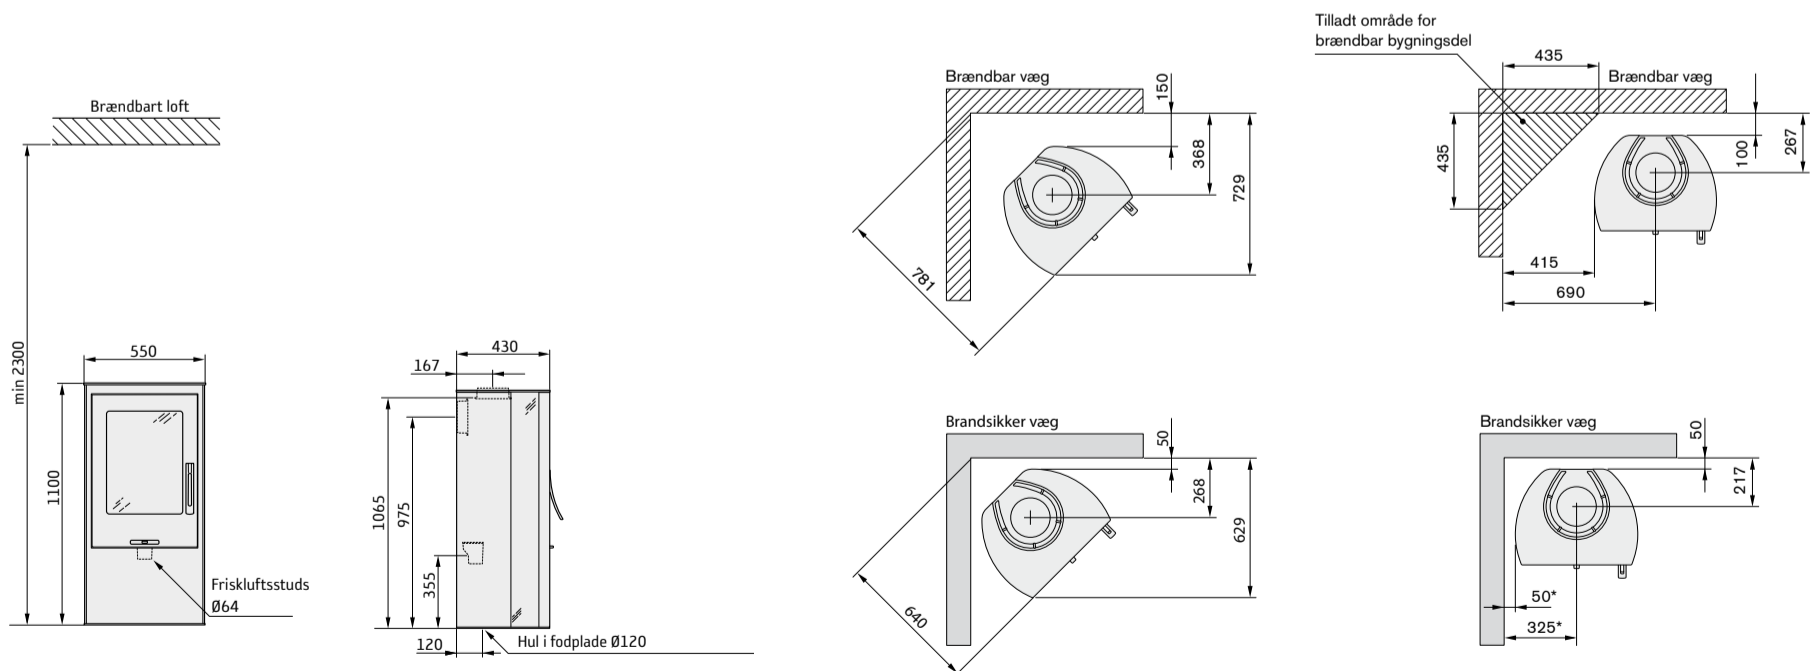

35 lav, 35T lav

* For at undgå misfarvning af malede brandmure anbefaler vi den samme sideafstand som til brændbare vægge.

PRODUKTION

Contura marknadskommunikation
FOTO Micke Persson
STYLIST Helen Sturesson
Tak til Johansson Design Markaryd
TRYK Trydells
Der tages forbehold for eventuelle ændringer.
DK PBD 1411-I 539305

Hent vores nye app, der gør det lettere at vælge brændeovn hjemmefra. Læs mere på contura.eu.
Se filmen om appen!

Available on the **App Store**

Indgår i **www.contura.eu**

Contura er et svenskproduceret kvalitetsprodukt. Når du vælger et af vores ildsteder, får du altid gennemtænkt design og rige valgmuligheder, hvad angår udformning, materialer, varmelagring og tilbehør. Forbrændingsteknikken hører til markedets mest effektive i alle modeller, og vores Clean Burning System holder glassene rene og ilden synlig bedre end alle andre. De fleste af vores modeller er svanemærkede, og vi giver altid 5 års garanti.