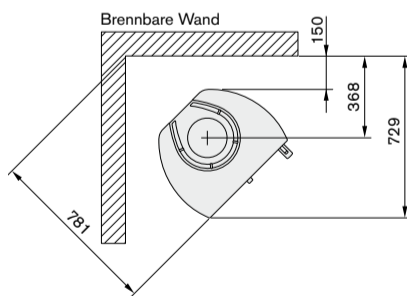

Leistung

| | |
|------------------|--------|
| Leistung | 3-7 kW |
| Nennleistung | 5 kW |
| Wirkungsgrad | 80% |
| Max. Scheitlänge | 35 cm |

Zubehör

Vorlegeplatte aus Glas, selbstverriegelnde Tür (nur bei Gusseisentür), Außenluftanschluss.

Contura 35 niedrig, schwarz

Contura 35 niedrig, weiß

Contura 35T niedrig

35 niedrig, 35T niedrig

* Um Verfärbungen an einer gestrichenen Brandmauer zu vermeiden, empfehlen wir denselben seitlichen Abstand wie zu einer brennbaren Wand.