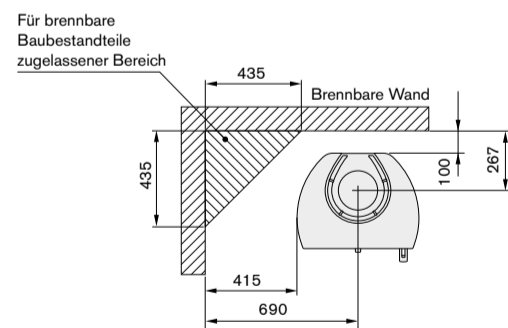

Leistung

| | |
|------------------|--------|
| Leistung | 3-7 kW |
| Nennleistung | 5 kW |
| Wirkungsgrad | 80% |
| Max. Scheitlänge | 35 cm |

Zubehör

Vorlegeplatte aus Glas, selbstverriegelnde Tür (nur bei Gusseisentür), Außenluftanschluss.

Contura 35 niedrig, schwarz

Contura 35 niedrig, weiß

Contura 35T niedrig

35 niedrig, 35T niedrig

* Um Verfärbungen an einer gestrichenen Brandmauer zu vermeiden, empfehlen wir denselben seitlichen Abstand wie zu einer brennbaren Wand.