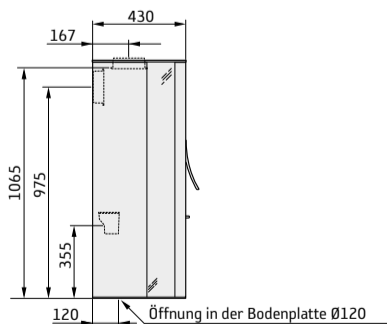

in weißem oder schwarzem Stahl oder mit wärmespeicherndem Speckstein. Alle Modelle verfügen über eine Abdeckung aus Glas. Gusseisentür oder Glastür sind wählbar.

Abmessungen

| Modell | 35 niedrig | 35T niedrig |
|--------------|---------------|-------------|
| Farbe | schwarz, weiß | schwarz |
| Höhe (mm) | 1100 | 1100 |
| Breite (mm) | 550 | 550 |
| Tiefe (mm) | 430 | 430 |
| Gewicht (kg) | 116 | 188 |

Leistung

| | |
|------------------|--------|
| Leistung | 3-7 kW |
| Nennleistung | 5 kW |
| Wirkungsgrad | 80% |
| Max. Scheitlänge | 35 cm |

Zubehör

Vorlegeplatte aus Glas, selbstverriegelnde Tür (nur bei Gusseisentür), Außenluftanschluss.

Contura 35 niedrig, schwarz

Contura 35 niedrig, weiß

Contura 35T niedrig

35 niedrig, 35T niedrig

* Um Verfärbungen an einer gestrichenen Brandmauer zu vermeiden, empfehlen wir denselben seitlichen Abstand wie zu einer brennbaren Wand.