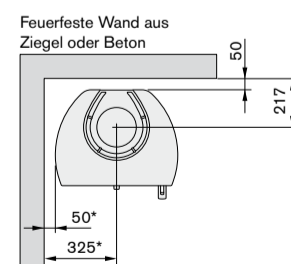

Leistung

| | |
|------------------|--------|
| Leistung | 3-7 kW |
| Nennleistung | 5 kW |
| Wirkungsgrad | 80% |
| Max. Scheitlänge | 35 cm |

Zubehör

Vorlegeplatte aus Glas, selbstverriegelnde Tür (nur bei Gusseisentür), Außenluftanschluss.

Contura 35 niedrig, schwarz

Contura 35 niedrig, weiß

Contura 35T niedrig

35 niedrig, 35T niedrig

* Um Verfärbungen an einer gestrichenen Brandmauer zu vermeiden, empfehlen wir denselben seitlichen Abstand wie zu einer brennbaren Wand.