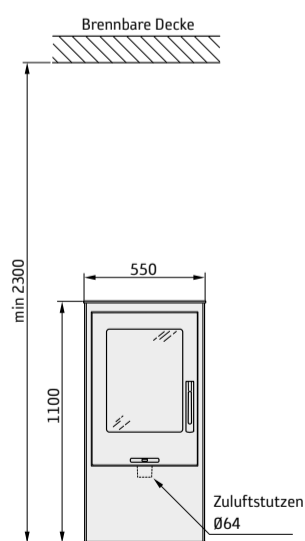

in weißem oder schwarzem Stahl oder mit wärmespeicherndem Speckstein. Alle Modelle verfügen über eine Abdeckung aus Glas. Gusseisentür oder Glastür sind wählbar.

Abmessungen

| Modell | 35 niedrig | 35T niedrig |
|--------------|---------------|-------------|
| Farbe | schwarz, weiß | schwarz |
| Höhe (mm) | 1100 | 1100 |
| Breite (mm) | 550 | 550 |
| Tiefe (mm) | 430 | 430 |
| Gewicht (kg) | 116 | 188 |

Leistung

| | |
|------------------|--------|
| Leistung | 3-7 kW |
| Nennleistung | 5 kW |
| Wirkungsgrad | 80% |
| Max. Scheitlänge | 35 cm |

Zubehör

Vorlegeplatte aus Glas, selbstverriegelnde Tür (nur bei Gusseisentür), Außenluftanschluss.

Contura 35 niedrig, schwarz

Contura 35 niedrig, weiß

Contura 35T niedrig

35 niedrig, 35T niedrig

* Um Verfärbungen an einer gestrichenen Brandmauer zu vermeiden, empfehlen wir denselben seitlichen Abstand wie zu einer brennbaren Wand.