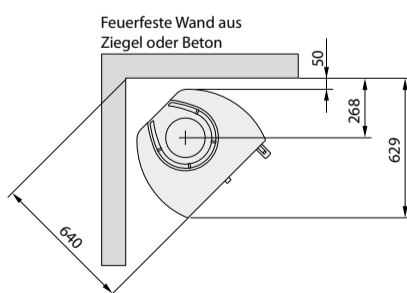

Leistung

| | |
|------------------|--------|
| Leistung | 3-7 kW |
| Nennleistung | 5 kW |
| Wirkungsgrad | 80% |
| Max. Scheitlänge | 35 cm |

Zubehör

Vorlegeplatte aus Glas, selbstverriegelnde Tür (nur bei Gusseisentür), Außenluftanschluss.

Contura 35 niedrig, schwarz

Contura 35 niedrig, weiß

Contura 35T niedrig

35 niedrig, 35T niedrig

* Um Verfärbungen an einer gestrichenen Brandmauer zu vermeiden, empfehlen wir denselben seitlichen Abstand wie zu einer brennbaren Wand.