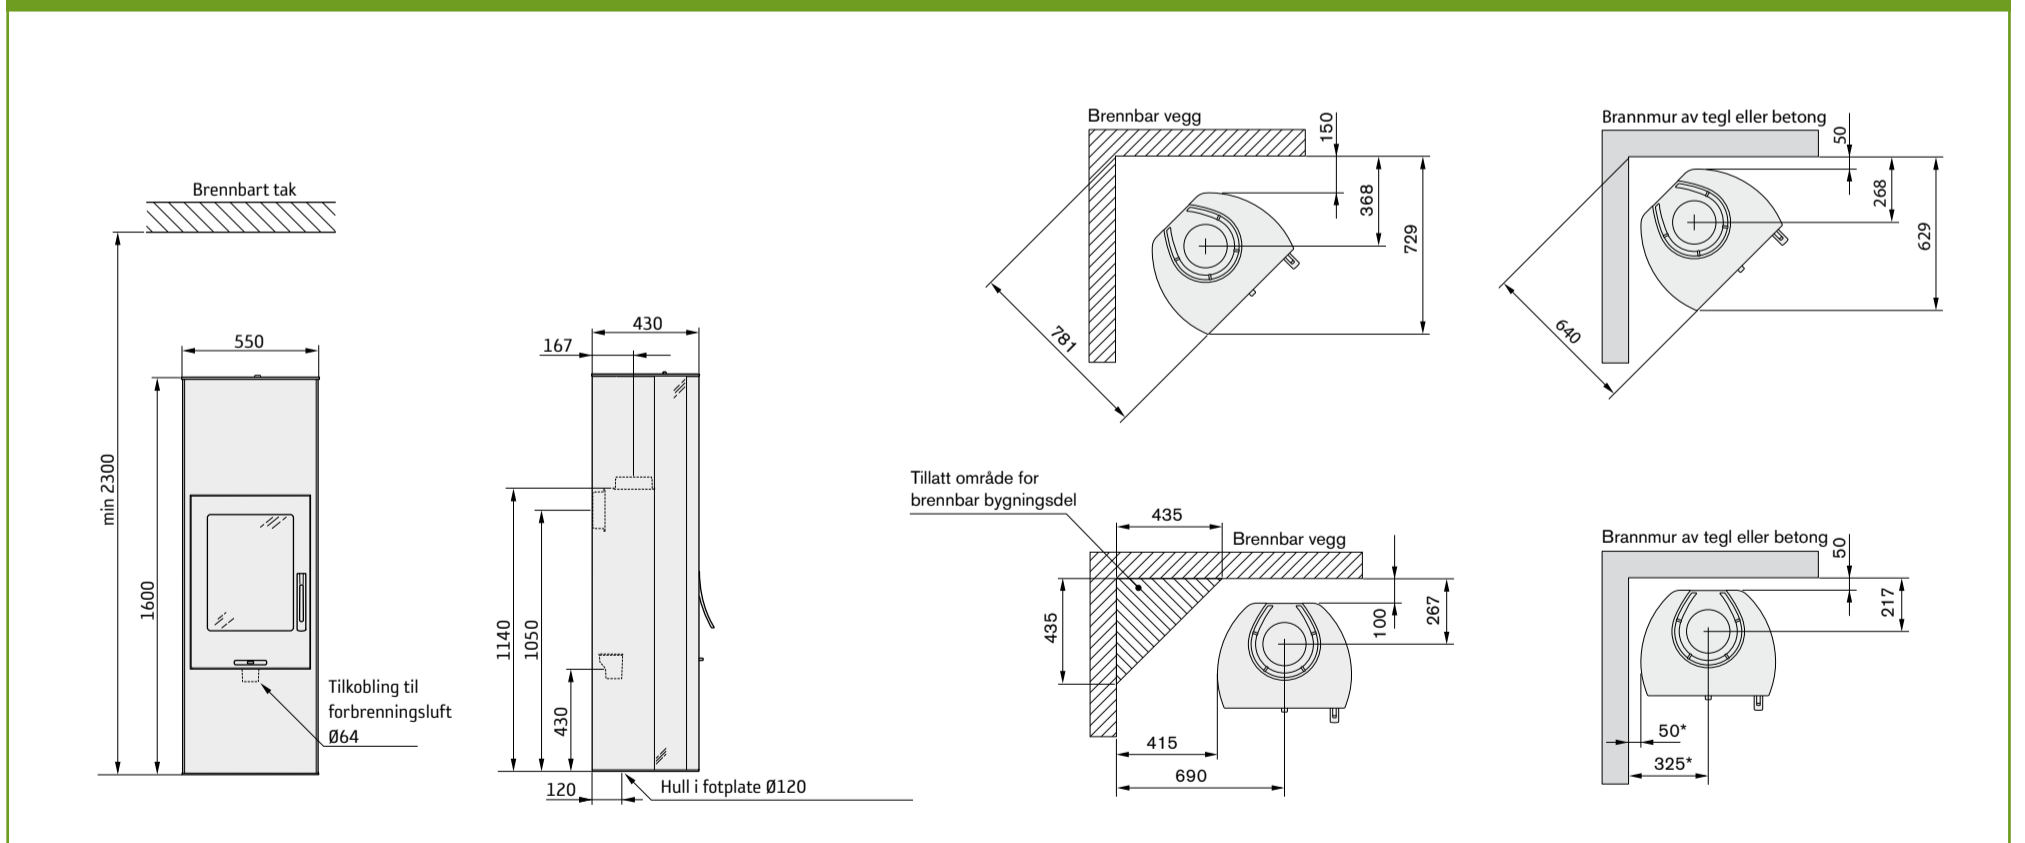

35 hvit

* For å unngå misfarging av malt brannmur anbefaler vi samme sideavstand som til brennbare vegger.

PRODUKSJON

Contura markedskommunikasjon

FOTO Micke Persson

STYLIST Helen Sturesson

Takk til Johanson Design AB Markaryd

TRYKK Trydells

Med forbehold om eventuelle endringer.

NO PBD 1406-1 539280

Skaff deg vår nye app som gjør det enklere å velge oven hjemme. Les mer på contura.eu/no.

Available on the App Store

Google play

Se filmen om appen!

En del av **NIBE** www.contura.eu/no

Contura er et svenskprodusert kvalitetsprodukt. Når du velger et av våre ildsteder, får du alltid gjennomtenkt design og store valgmuligheter når det gjelder utforming, materiale, varmelagring og tilbehør. Forbrenningsteknologien er blant markedets mest effektive på alle modeller, og vårt Clean Burning-system holder glassene rene og gir bedre innsyn til ilden enn alle andre. De fleste modellene våre er svanemerket, og vi gir alltid fem års garanti.